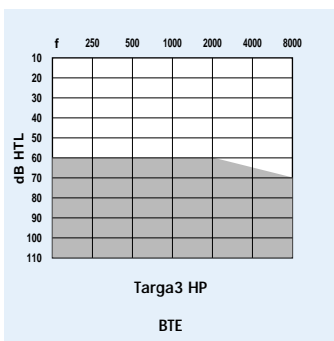

Targa3 HP

Targa3 HP 超高功率耳掛型數位助聽器

特點描述

Targa 3HP(超高功率)是進階型、超高功率助聽器。Targa 3HP擁有兩個頻道、三種記憶程式，它的智慧型噪音抑制及智慧型聲反饋管理功能，可以幫助加強聽覺舒適度，其他標準功能包括開機延遲、麥克風噪音抑制、可調式壓縮和增益參數，以及高功擴音選項。

選配建議

Targa 3 超高功率耳掛型助聽器適用於重度到極重度聽損者。

ANSI S3.22-1996

最大功率輸出	尖峰(關閉AGC)	dB OSPL90	138
	高頻平均(關閉AGC)	dB OSPL90	132
最大功率輸出	尖峰(AGC-9dB)	dB OSPL90	130
	高頻平均(AGC-9dB)	dB OSPL90	122
增益(輸出-50dB)	尖峰	dB	78
	高頻平均	dB	69
參考測試增益		dB	45
頻率反應		Hz	100-4600
壓縮	觸發時間(AGC-21dB)	ms	3
	釋放時間(AGC-21dB)	sec	90
壓縮	觸發時間(AGC-9dB)	ms	3
	釋放時間(AGC-9dB)	sec	40
總諧波失真	最大值	%	<5
等值噪音程度		dB SPL	<19
感應線圈敏感度	HFA-SPLITS@31.6mA/m 左/右	dB SPL	104/105
電池耗電量(最大)	at RTG,輸入65 dB SPL	mA	<.96
電池壽命	675 鋅空電池	hrs	712